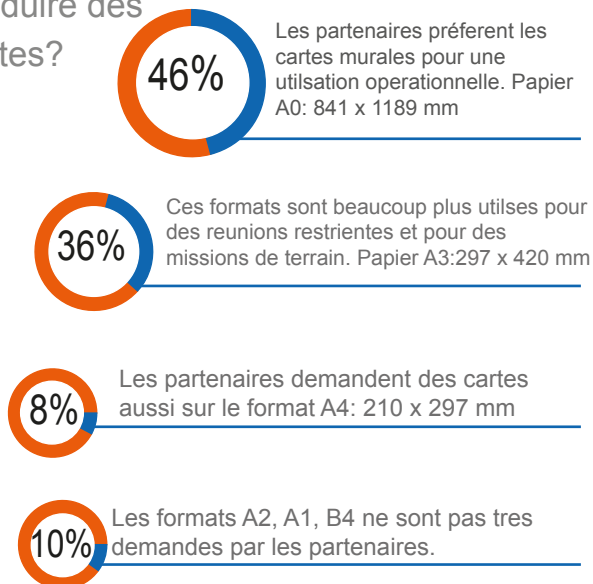

Sur quels formats les partenaires demandent-ils souvent a OCHA de leur produire des cartes?