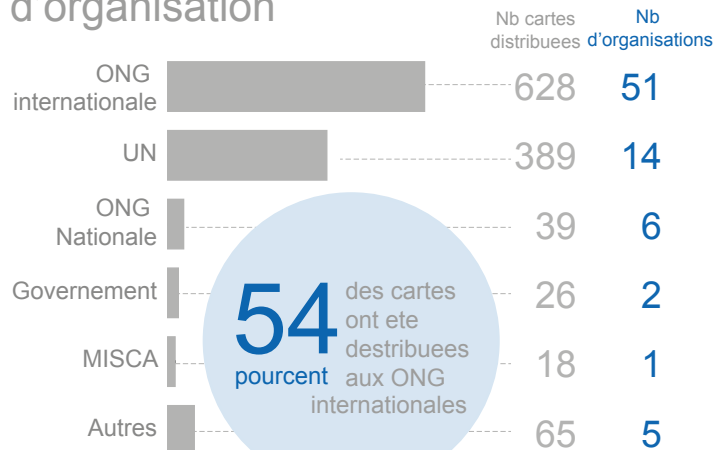

# Central African Republic: Services offerts (as of 30 April)

**1,165**

Cartes ✓

L'Unité IM\* d'OCHA a imprimé de Janvier a Avril 2014 1,165 cartes aux partenaires humanitaires. Il s'agit notamment des cartes de référence, thématiques et a la demande, et on en compte 76 au total.

**79**

ORGANISATIONS  
CONTRIBUANT A  
RESPONDRE A LA  
CRISE EN RCA

**76**

pourcent

types de cartes ont ete produites par l'Unité IM aux differents partenaires humanitaires

## Cartes distribuées par type d'organisation

## Les cartes demandées suivant les points chauds d'incidents