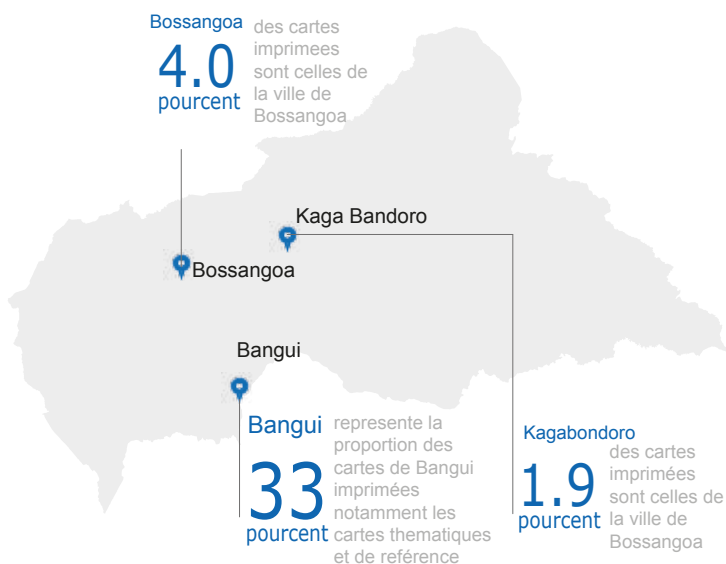

Les cartes demandées suivant les points chauds d'incidents