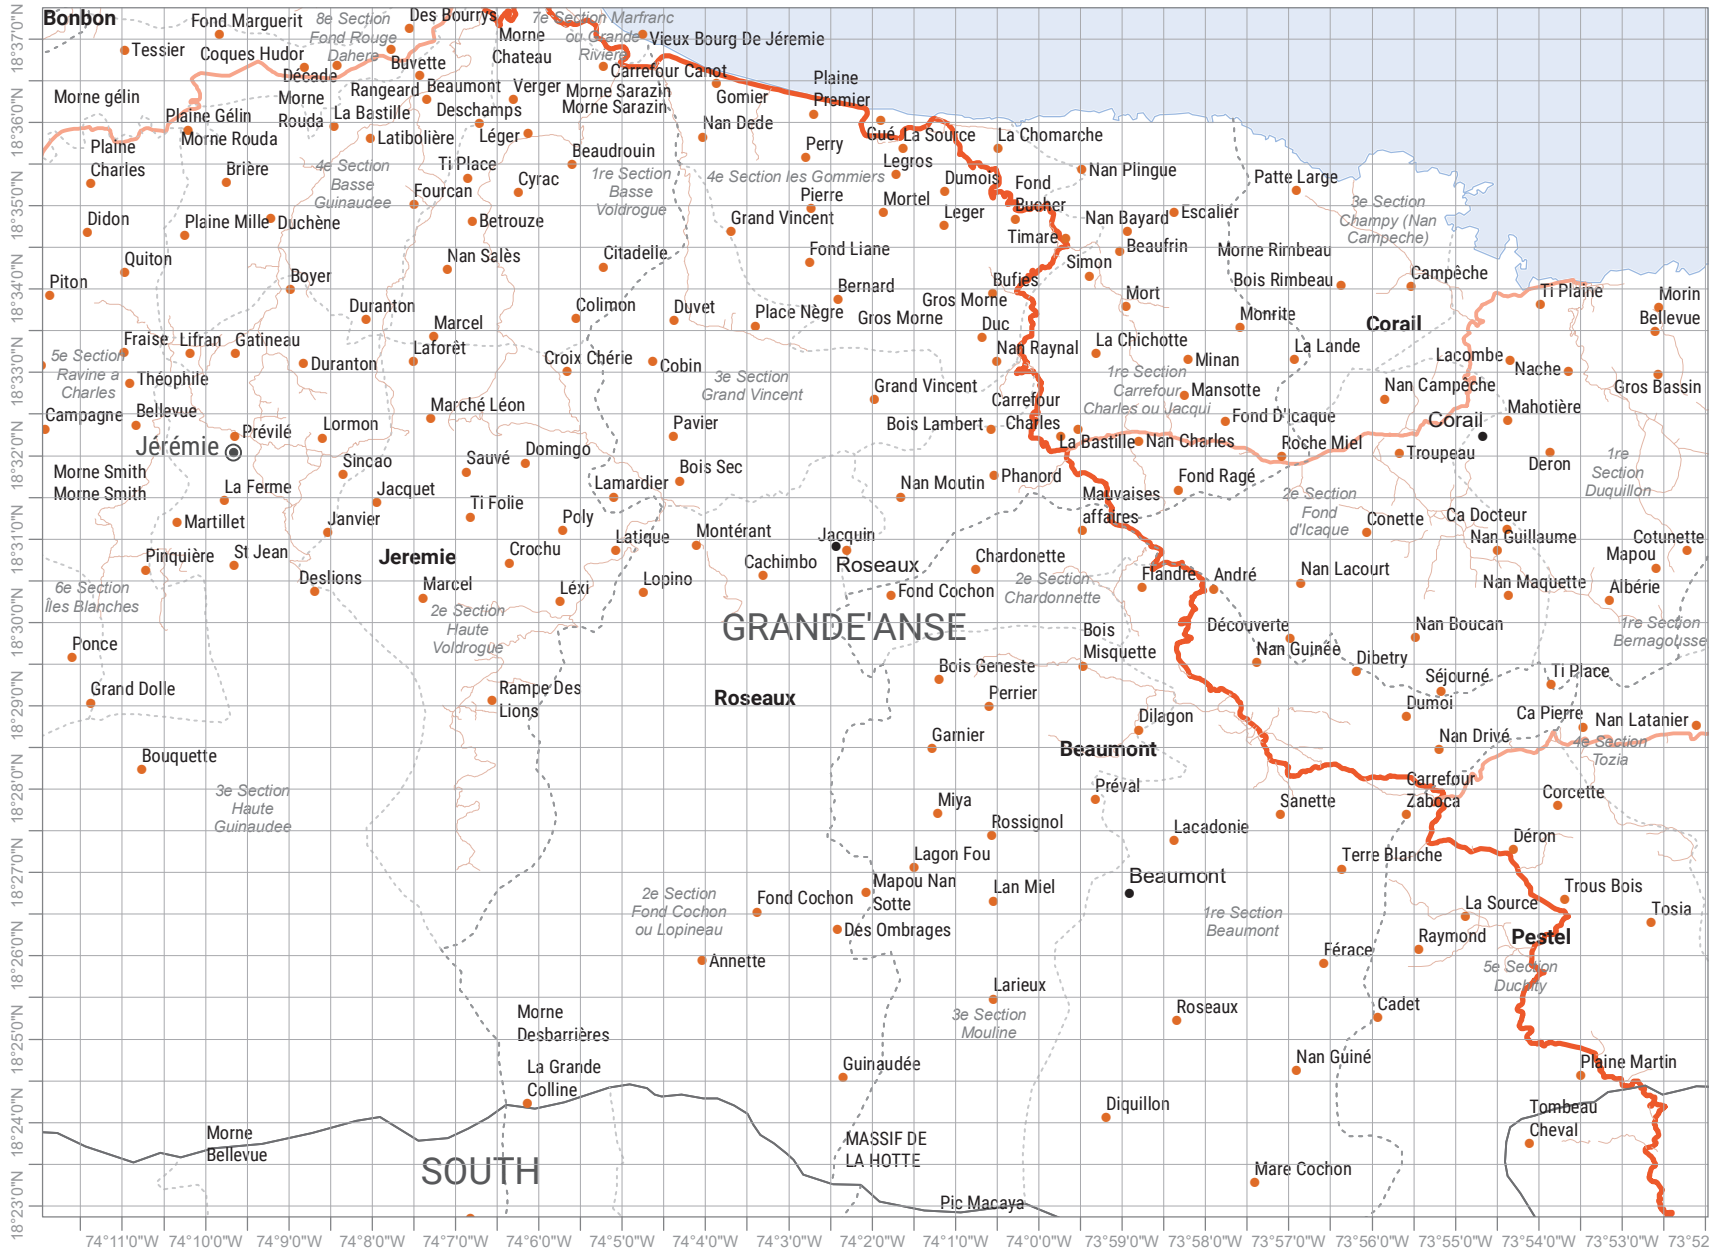

OCHA

HAITI

Grande'Anse - Roseaux

August 2021

- Chef lieu de Département
- Chef lieu de Commune
- Settlement
- Ports
- Department boundary
- Commune boundary
- Sections communale boundary
- Route Nationale
- Route Departementale
- Route secondaire

Roseaux
Page 9 of 12

The boundaries and names shown and the designations used on this map do not imply official endorsement or acceptance by the United Nations.

Creation date: 15 Aug 2021 Sources: CNIGS
Feedback: ocha.haiti.im@gmail.com www.unocha.org
www.reliefweb.int