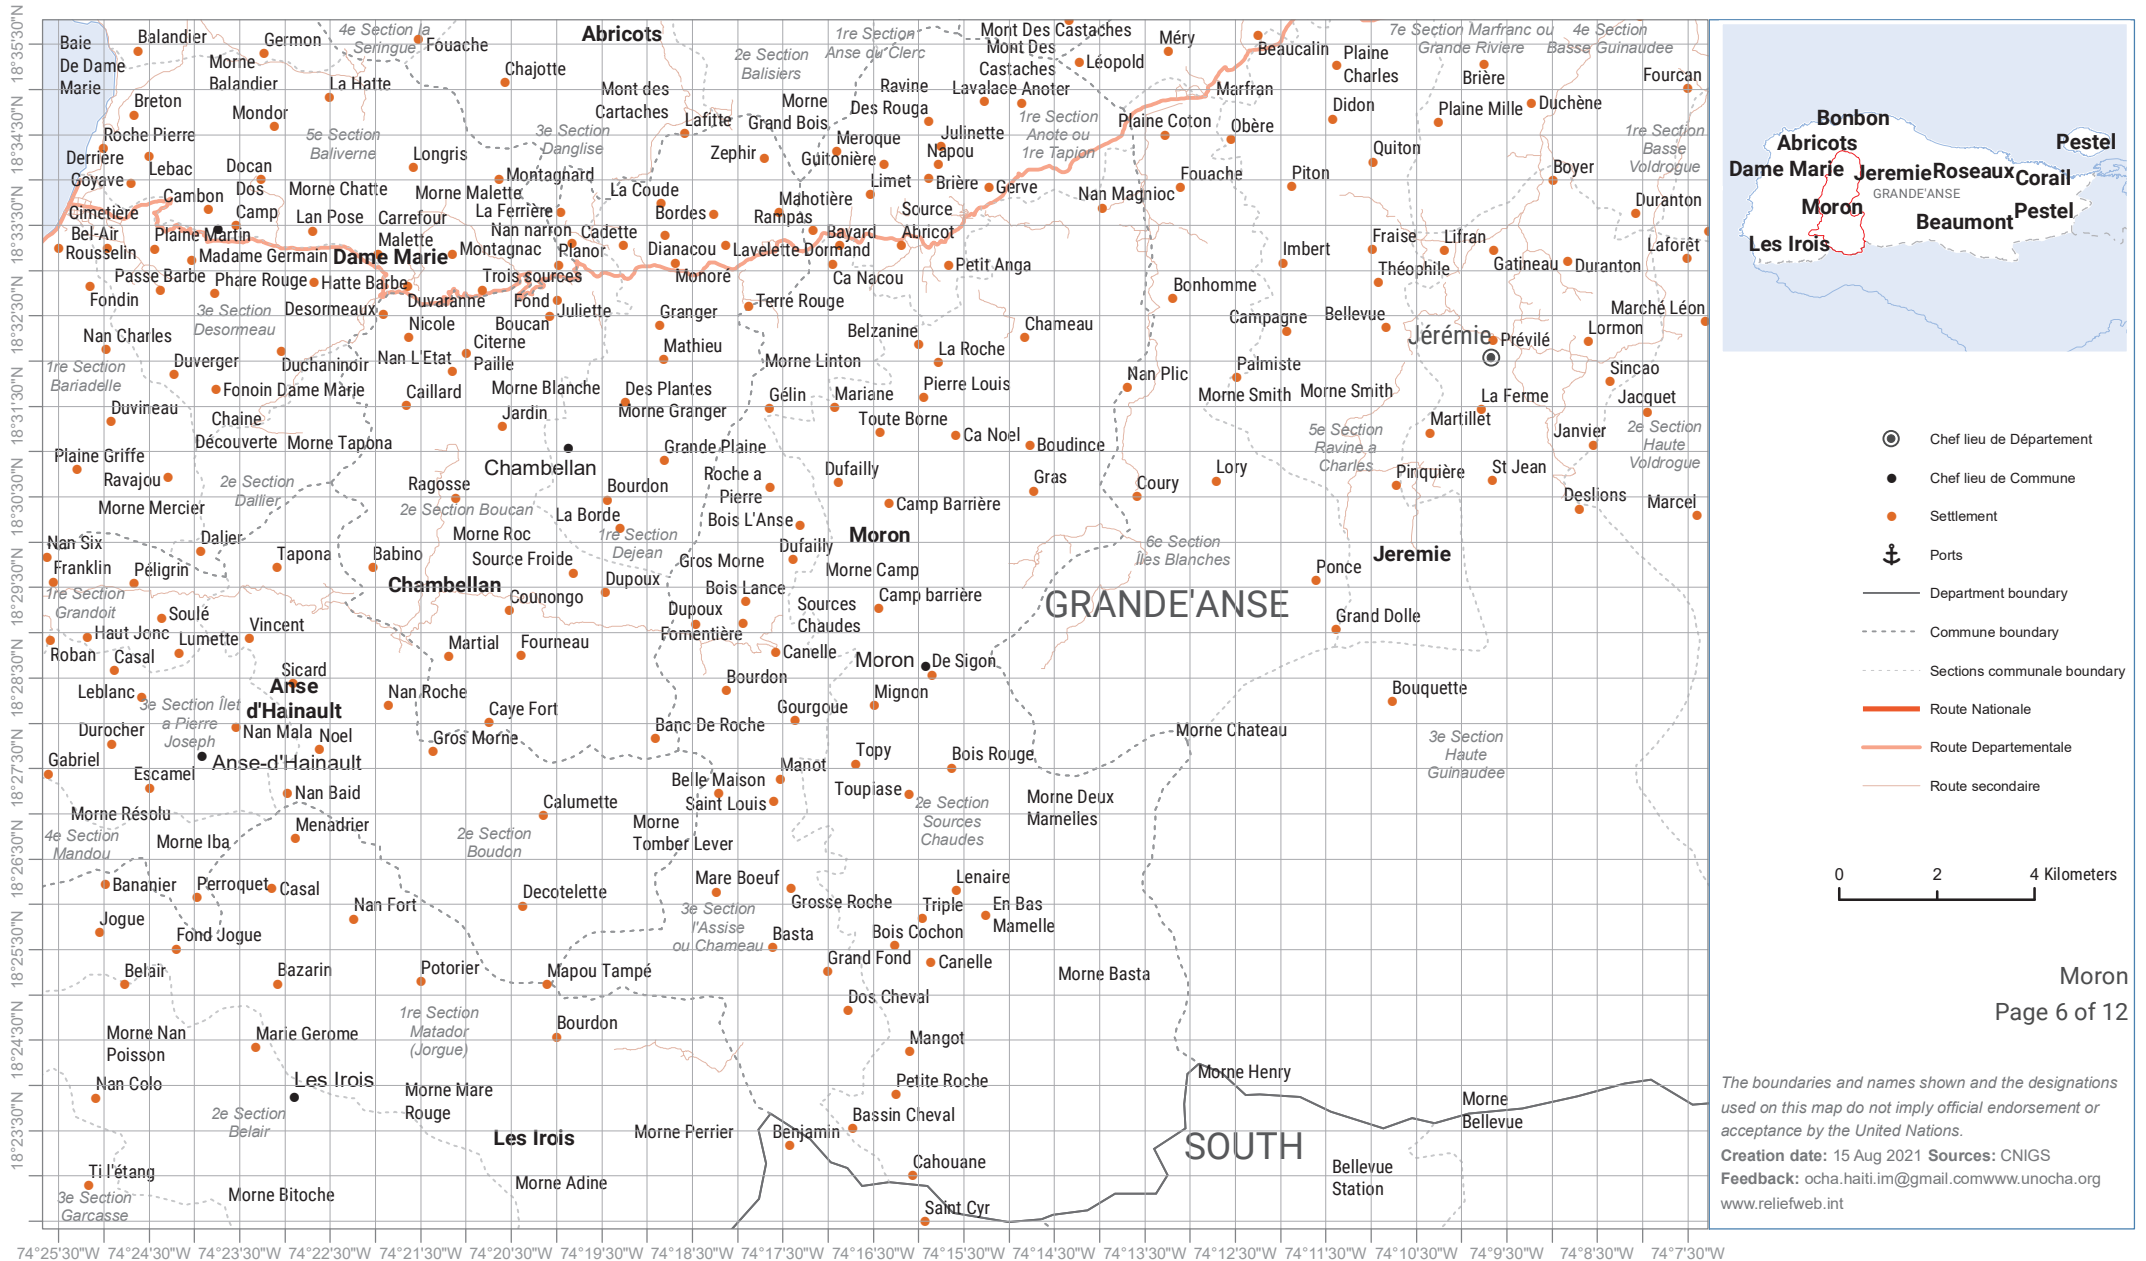

The boundaries and names shown and the designations used on this map do not imply official endorsement or acceptance by the United Nations.
Creation date: 15 Aug 2021 Sources: CNIGS
Feedback: ocha.haiti.im@gmail.com www.unocha.org
www.reliefweb.int