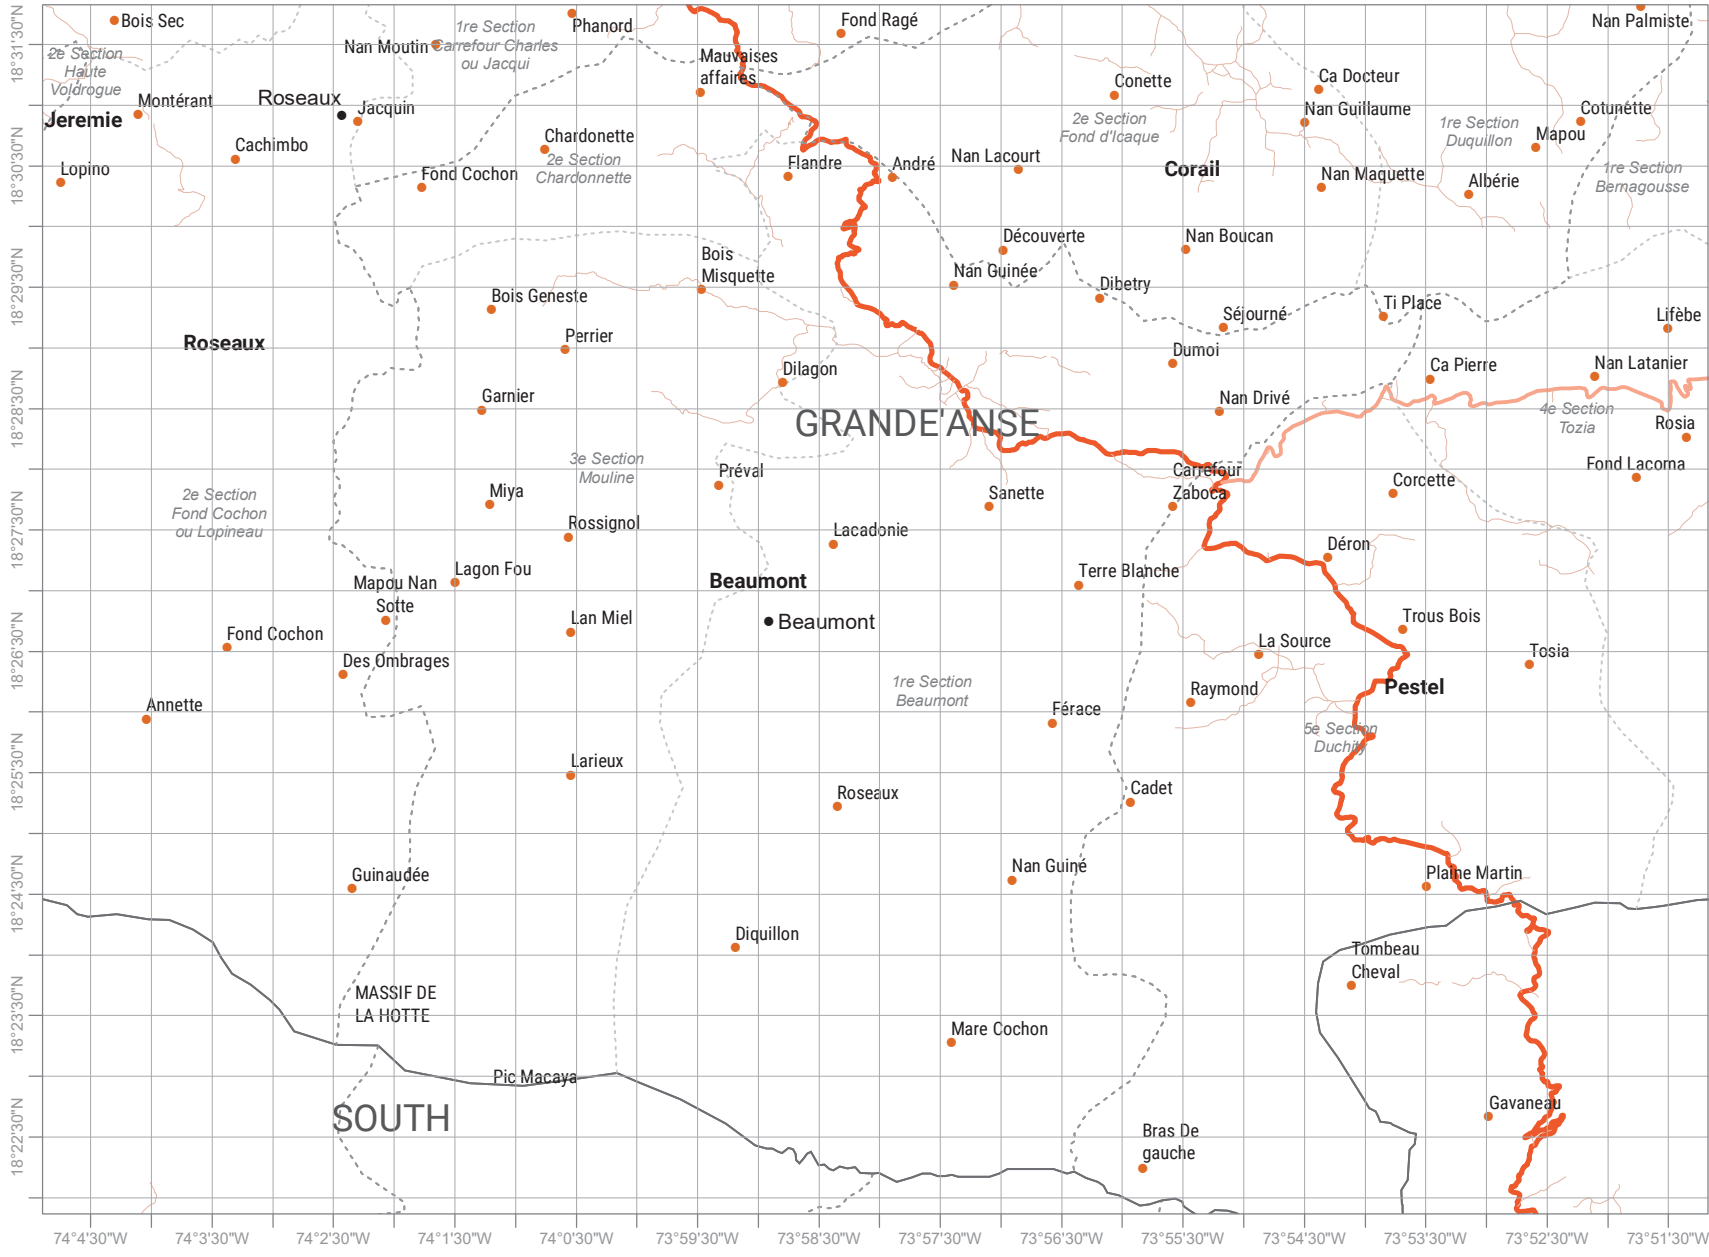

HAITI

Grande'Anse - Beaumont

August 2021

- ⊙ Chef lieu de Département
- Chef lieu de Commune
- Settlement
- ⚓ Ports
- Department boundary
- - - Commune boundary
- · - · - Sections communale boundary
- Route Nationale
- Route Departementale
- Route secondaire

Beaumont
Page 10 of 12

The boundaries and names shown and the designations used on this map do not imply official endorsement or acceptance by the United Nations.
Creation date: 15 Aug 2021 Sources: CNIGS
Feedback: ocha.haiti.im@gmail.com www.unocha.org
www.reliefweb.int