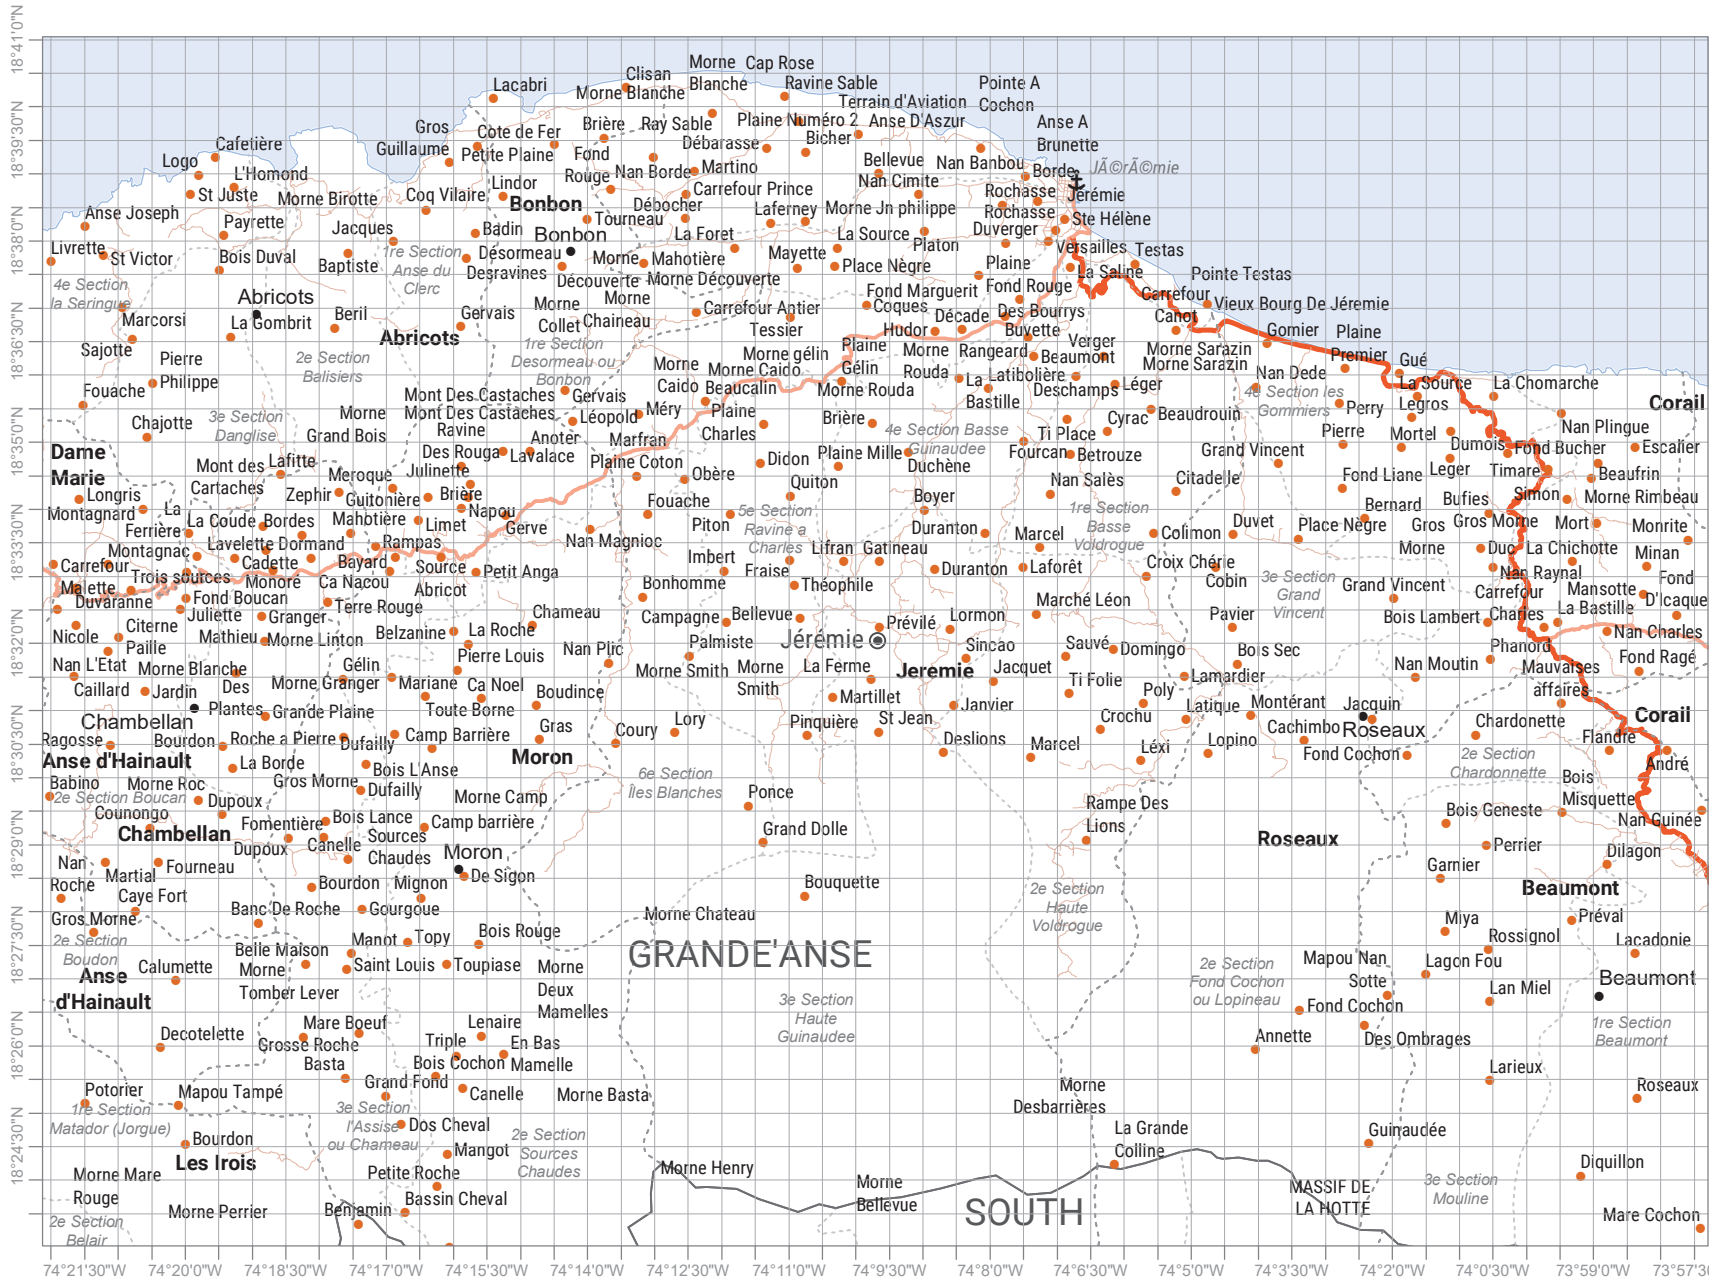

OCHA

HAITI

Grande'Anse - Jeremie

August 2021

- ⊙ Chef lieu de Département
- Chef lieu de Commune
- Settlement
- ⚓ Ports
- Department boundary
- - - Commune boundary
- · - · - Sections communale boundary
- Route Nationale
- Route Departementale
- Route secondaire

Jeremie
Page 8 of 12

The boundaries and names shown and the designations used on this map do not imply official endorsement or acceptance by the United Nations.

Creation date: 15 Aug 2021 Sources: CNIGS
Feedback: ocha.haiti.im@gmail.com www.unocha.org
www.reliefweb.int