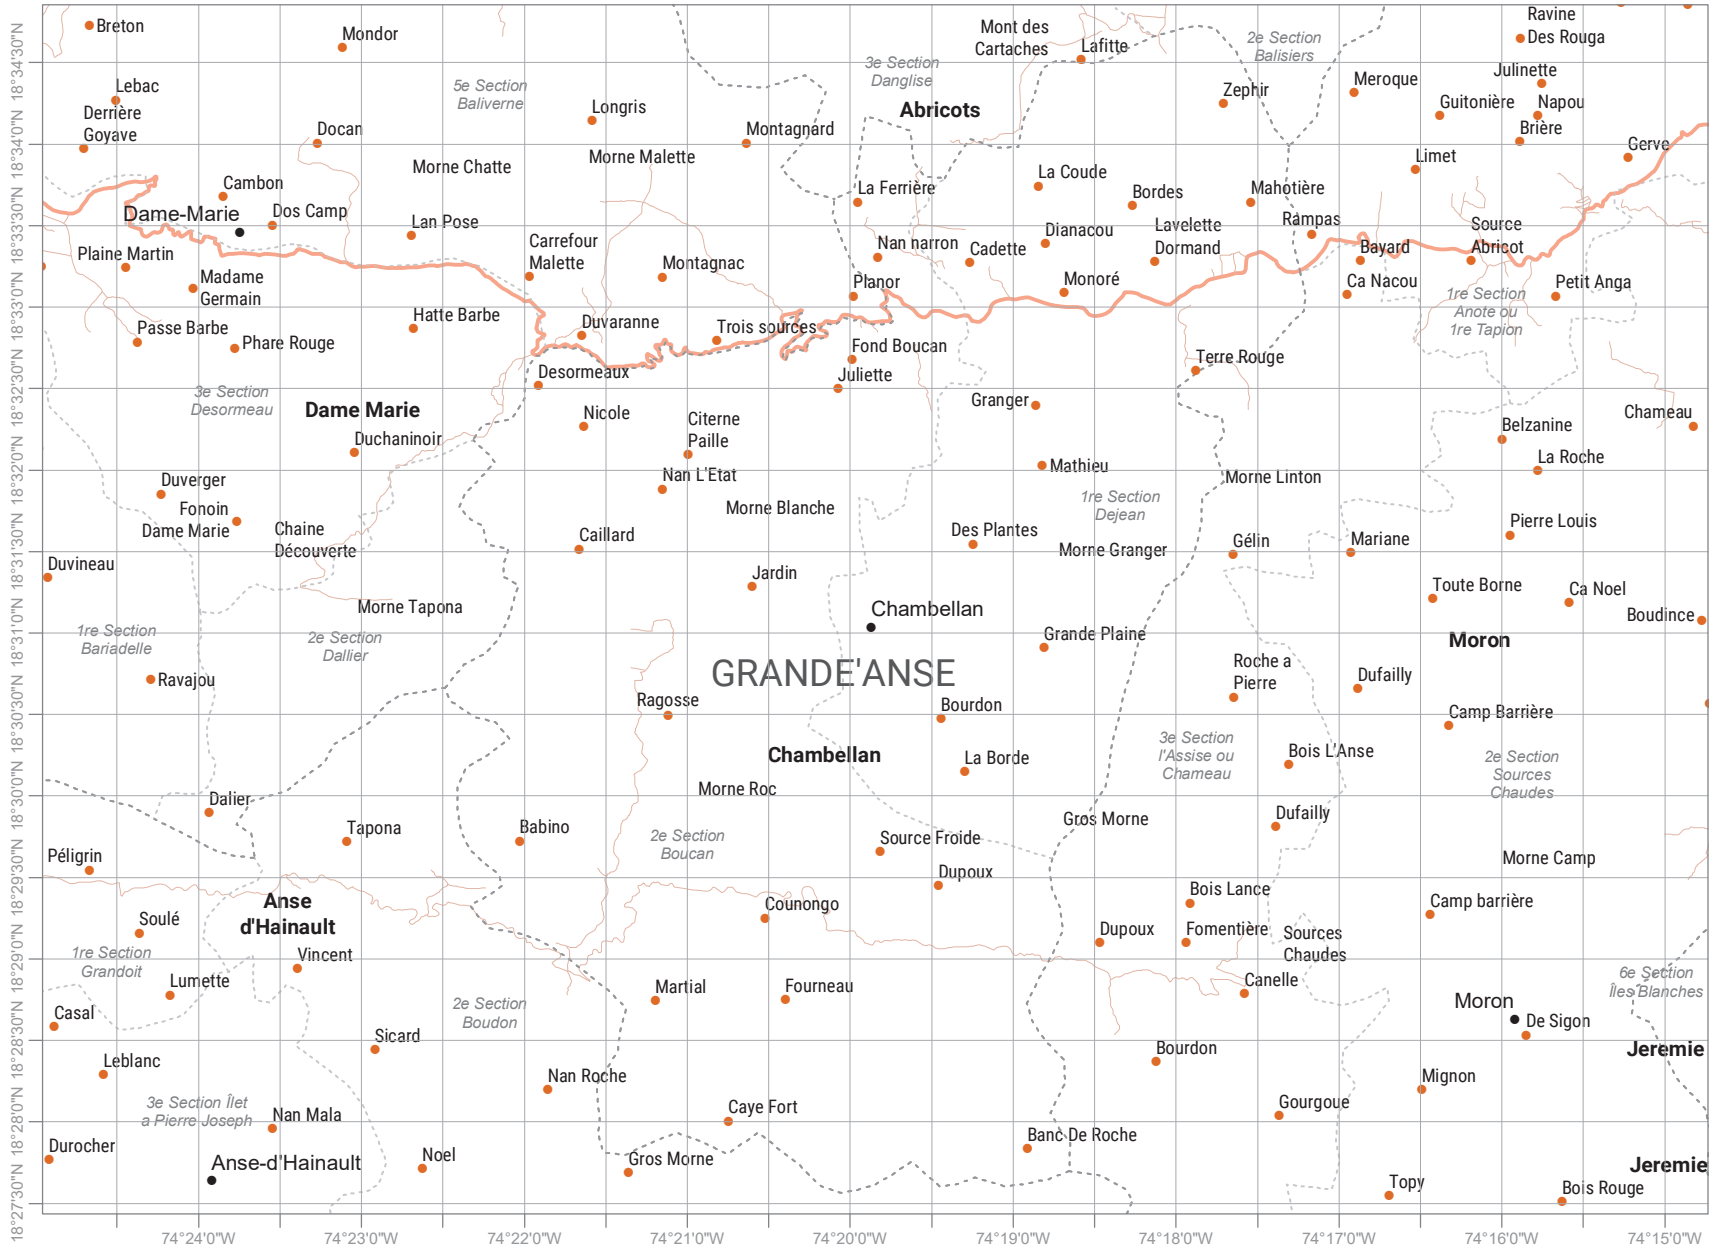

- ⊙ Chef lieu de Département
- Chef lieu de Commune
- Settlement
- ⚓ Ports
- Department boundary
- - - Commune boundary
- ⋯ Sections communale boundary
- Route Nationale
- Route Departementale
- Route secondaire

0 1 2 Kilometers

The boundaries and names shown and the designations used on this map do not imply official endorsement or acceptance by the United Nations.  
 Creation date: 15 Aug 2021 Sources: CNIGS  
 Feedback: ocha.haiti.im@gmail.com www.unocha.org  
 www.reliefweb.int

# HAITI

## Grande'Anse - Chambellan

August 2021

- ⊙ Chef lieu de Département
- Chef lieu de Commune
- Settlement
- ⚓ Ports
- Department boundary
- - - Commune boundary
- ⋯ Sections communale boundary
- Route Nationale
- Route Departementale
- Route secondaire