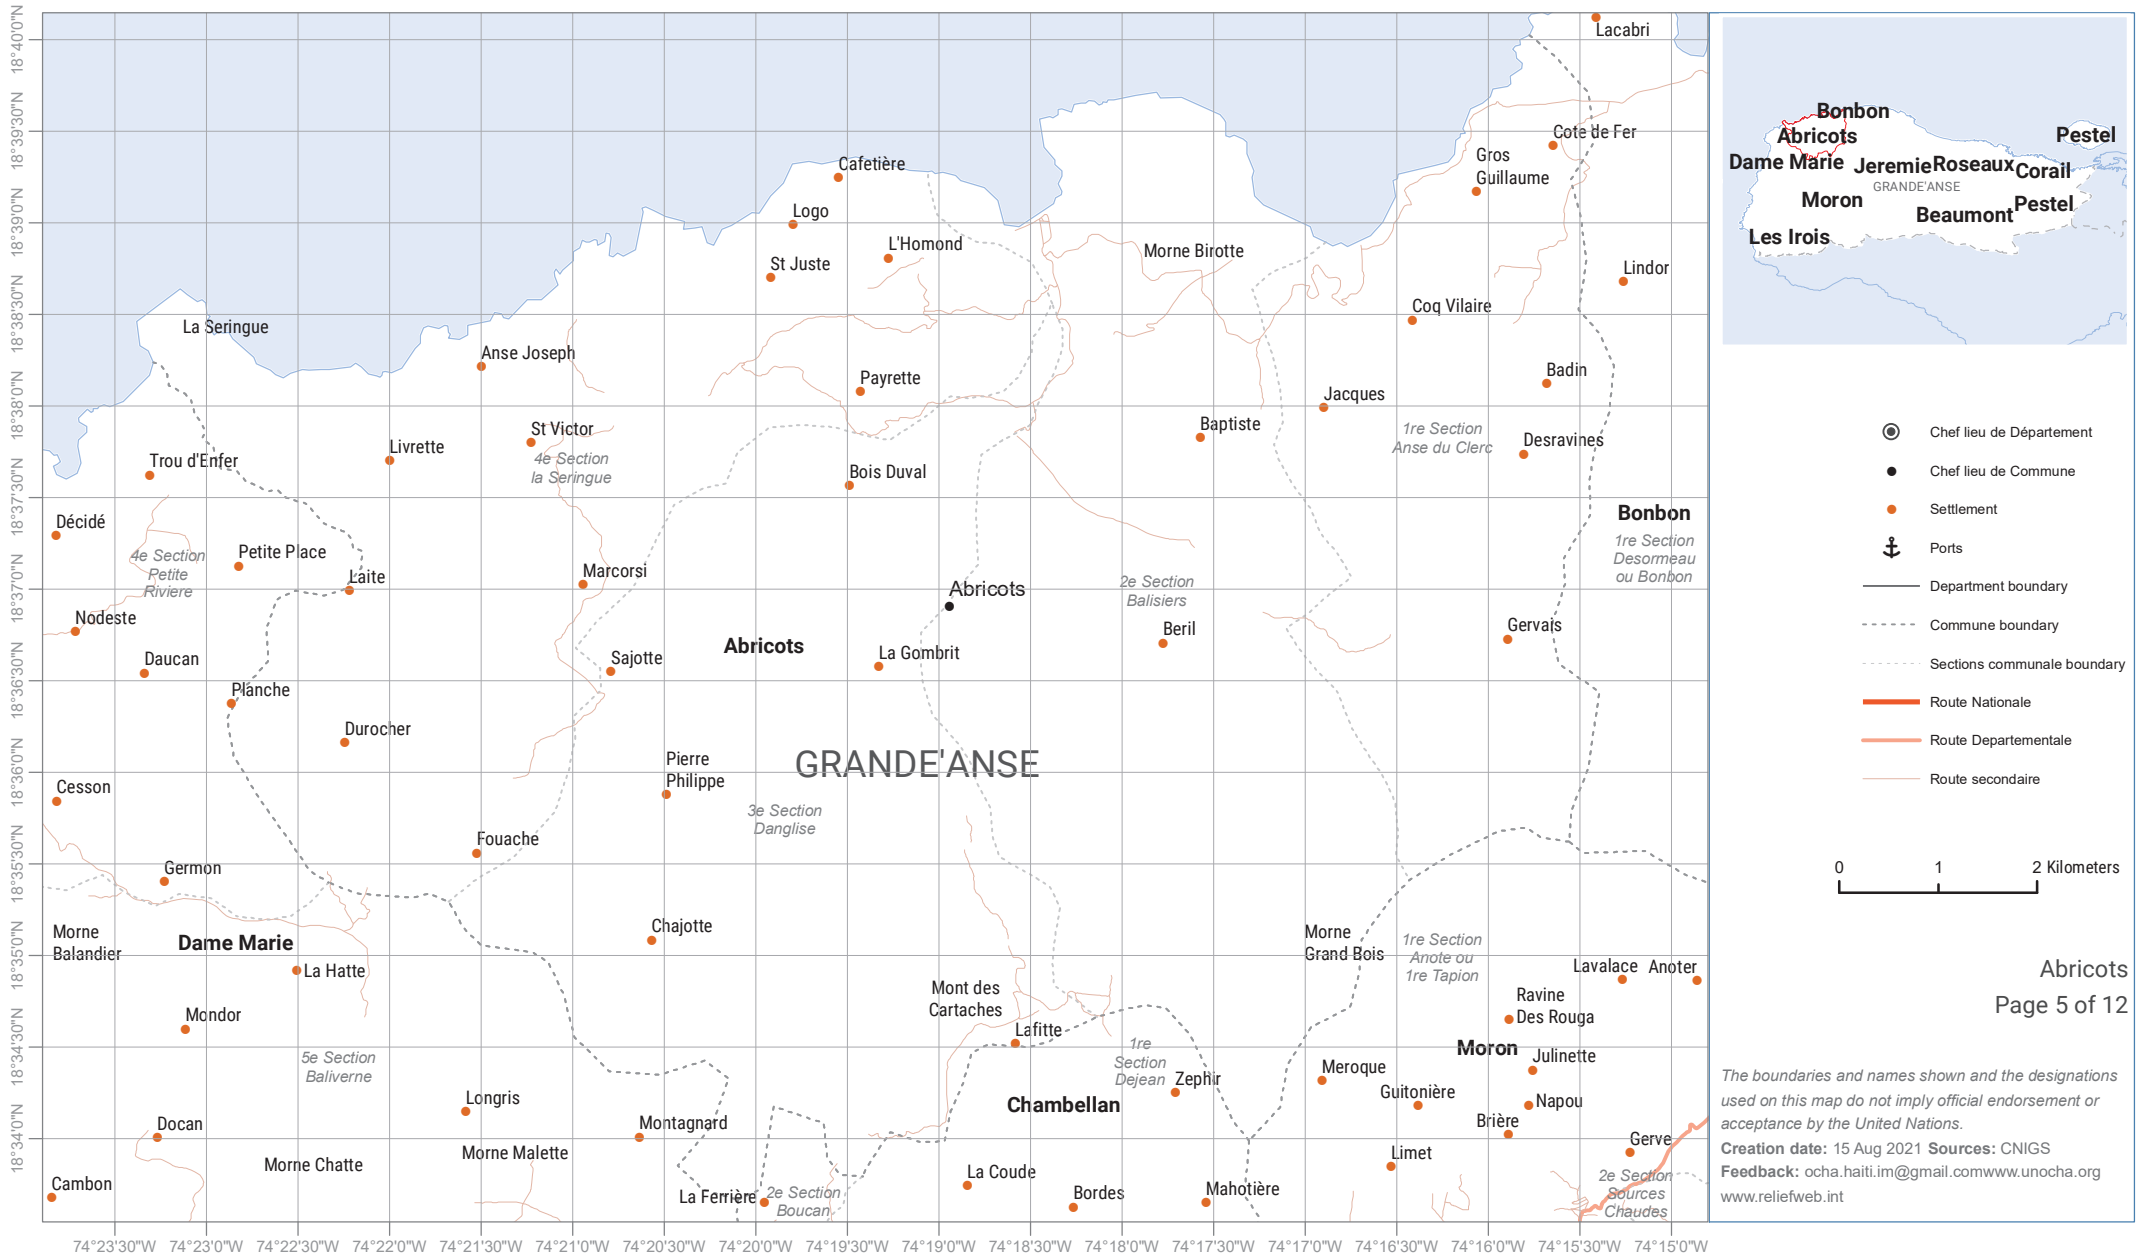

The boundaries and names shown and the designations used on this map do not imply official endorsement or acceptance by the United Nations.
Creation date: 15 Aug 2021 Sources: CNIGS
Feedback: ocha.haiti.im@gmail.com www.unocha.org www.reliefweb.int